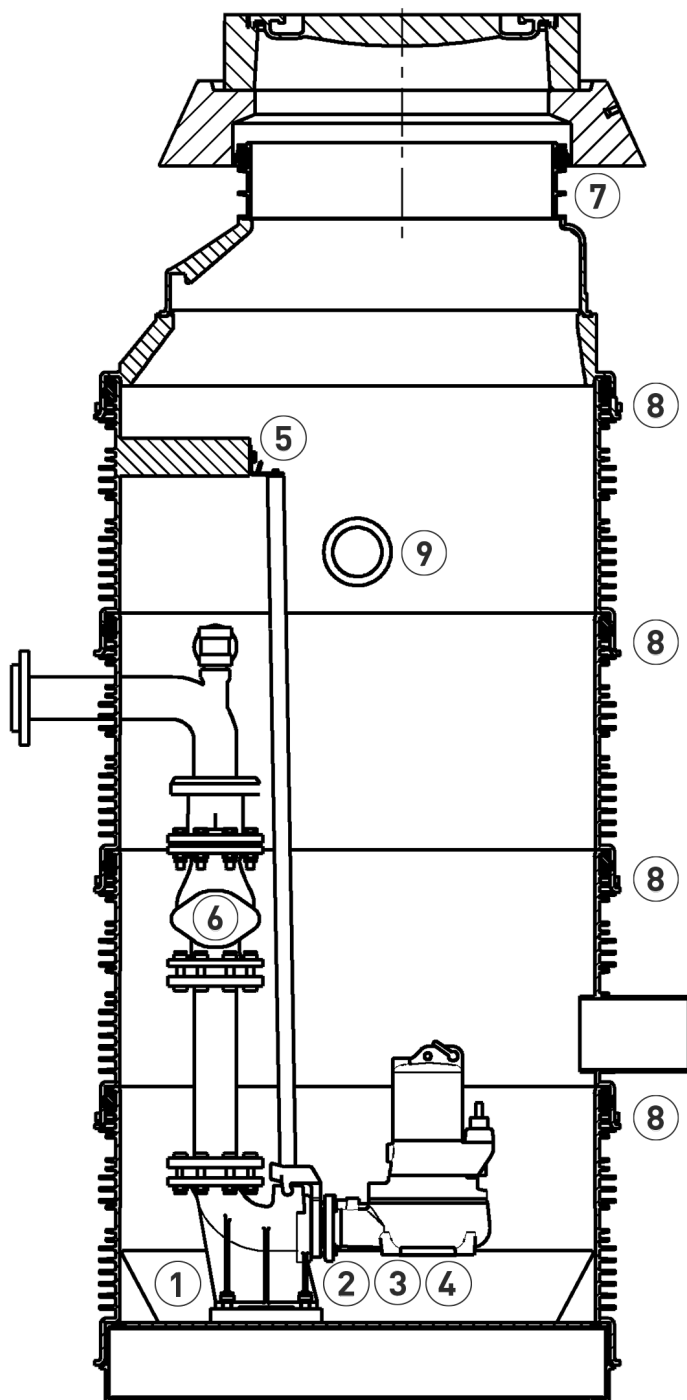

①	Gleitrohrfuß	GR 35	JP45634
②	Dichtung	GR 35	JP45134
③	Gleitrohrklaue	GR 35	JP45125
④	Befestigung Klaue		JP46817
⑤	Gleitrohrklemmung		JP45124
⑥	Kugeleckventil	KE 40 P	JP47974
	Kugel für Eckventil		JP50181
⑦	Absperrschieber	1 1/2"	JP48403
⑧	Schachtdichtung	DN 625	JP46816
⑨	Schachtdichtung	DN 1000	JP46815
⑩	Anschlussdichtung	DN 100	JP50073