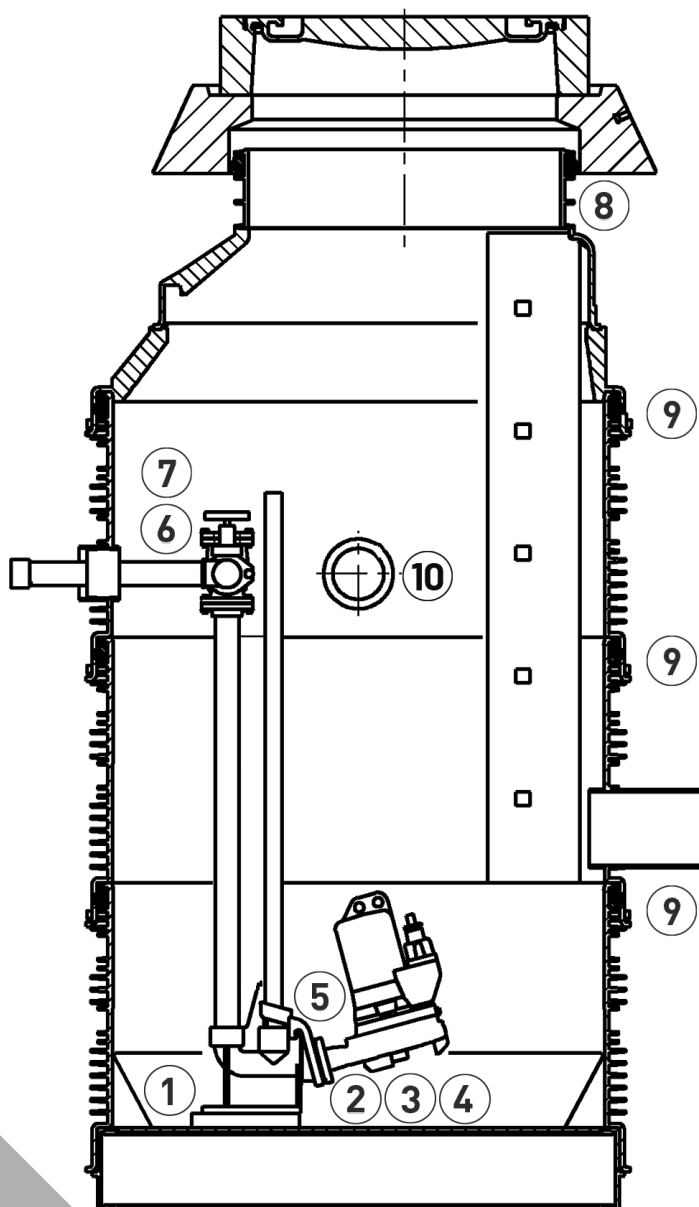

①	Gleitrohrfuß	GR 35	JP45634
②	Dichtung	GR 35	JP45134
③	Gleitrohrklaue	GR 35	JP45125
④	Befestigung Klaue		JP46817
⑤	Gleitrohrklemmung		JP45124
⑥	Kugeleckventil	KE 40 P	JP47974
	Kugel für Eckventil		JP50181
⑦	Absperrschieber	1 1/2"	JP48403
⑧	Schachtdichtung	DN 625	JP46816
⑨	Schachtdichtung	DN 1000	JP46815
⑩	Anschlussdichtung	DN 100	JP50073