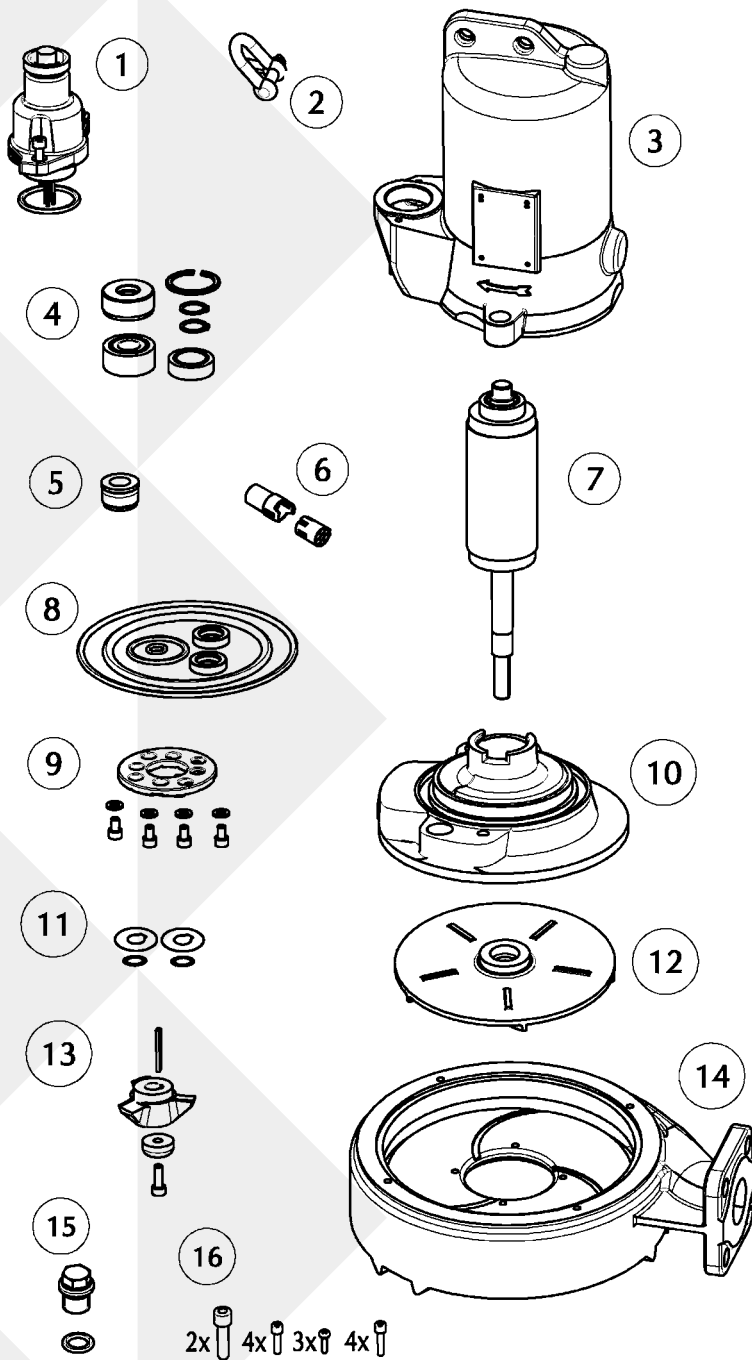

Ersatzteile - Spare parts - Pièces de rechange - Parti di ricambio - Reservedele - Reservdelar
 Varaosat - Części zamienne - Náhradní díly - Alkatrészek - Piese de schimb - Запасные части

JUNG PUMPEN MULTICUT 25/2 M - MULTICUT 45/2 M

①	Leitung	Cable	JP46259
	Ex		JP46225
②	Schäkel	Shackle	JP45904
③	Stator + Gehäuse	Stator + Housing	
	25/2 ME		JP46210
	25/2		JP44008
	35/2, 36/2, 45/2		JP46211
④	Lagersatz	Bearing set	JP46214
⑤	Gleitringdichtung	Mechanical seal	JP46567
⑥	Coni-Stecker	Coni plug	
	25/2 - 36/2		JP46572
	45/2		JP46573
⑦	Rotorwelle	Rotor shaft	
	25/2 ME		JP46566
	25/2		JP46565
	35/2, 36/2, 45/2		JP46564
⑧	Dichtungssatz	Seal set	JP46215
⑨	Schneidplatte	Cutter plate	JP45470
⑩	Lagerkammer	Bearing housing	
	25/2 - 36/2		JP46216
	45/2		JP46217
⑪	Passscheiben	Shim rings	JP46571
⑫	Lauftrad	Impeller	
	25/2		JP45542
	35/2		JP46218
	36/2		JP46219
	45/2		JP46220
⑬	Schneidrotor	Cutter	JP46223
⑭	Pumpengehäuse	Pump casing	
	25/2 - 36/2		JP46221
	45/2		JP46222
⑮	Ölschraube	Oil screw	JP46046
⑯	Schraubensatz	Screw set	JP46563

Ersatzteile - Spare parts - Pièces de rechange - Parti di ricambio - Reservedele - Reservdelar
 Varaosat - Części zamienne - Náhradní díly - Alkatrészek - Piese de schimb - Запасные части

JUNG PUMPEN MULTICUT 75/2 - MULTICUT 76/2 M

①	Leitung	Cable	JP46575
	Ex		JP46576
②	Schäkel	Shackle	JP45904
③	Stator + Gehäuse	Stator + Housing	JP46574
④	Coni-Stecker	Coni plug	JP46573
⑤	Rotorwelle	Rotor shaft	JP46577
⑥	Lagerdeckel	Bearing cover	JP46578
⑦	Gleitringdichtung	Mechanical seal	JP46587
⑧	Dichtungssatz	Seal set	JP46583
⑨	Lagerkammer	Bearing housing	JP46579
⑩	Dichtungsdeckel	Seal cover	JP46580
⑪	Lagersatz	Bearing set	JP46586
⑫	Passscheiben	Shim rings	JP46571
⑬	Laufrad	Impeller	
	75/2		JP46581
	76/2		JP46582
⑭	Schraubensatz	Screw set	JP46588
⑮	Schneidplatte	Cutter plate	JP46987
⑯	Schleißplatte	Wear plate	JP46584
⑰	Schneidrotor	Cutter	JP46568
⑱	Ölschraube	Oil screw	JP46046
	Pumpengehäuse	Pump casing	JP46585