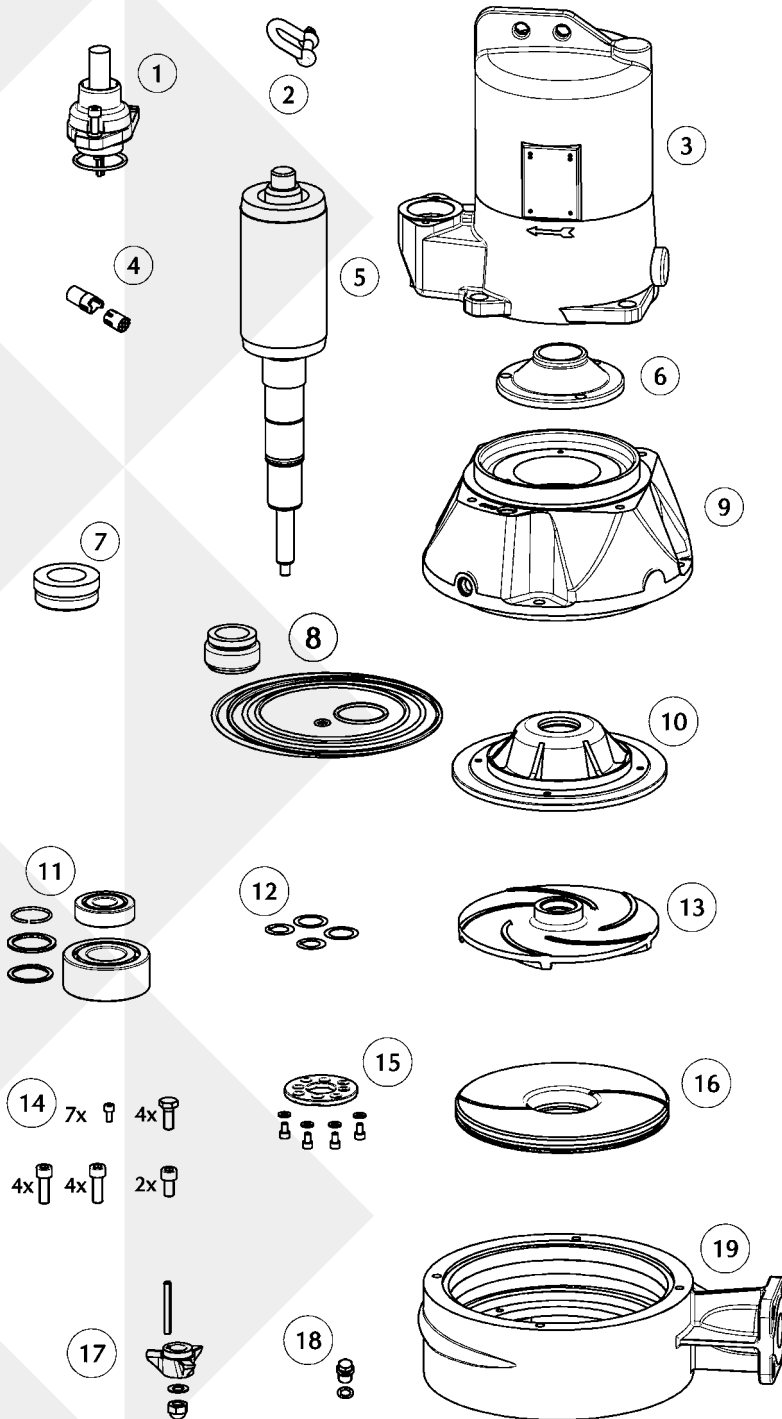

Ersatzteile - Spare parts - Pièces de rechange - Parti di ricambio - Reservedele - Reservdelar
 Varaosat - Części zamienne - Náhradní díly - Alkatrészek - Piese de schimb - Запасные части

JUNG PUMPEN MULTICUT 25/2 M - MULTICUT 45/2 M

①	Leitung	Cable	JP46259
	Ex		JP46225
②	Schäkel	Shackle	JP45904
③	Stator + Gehäuse	Stator + Housing	
	25/2 ME		JP46210
	25/2		JP44008
	35/2, 36/2, 45/2		JP46211
④	Lagersatz	Bearing set	JP46214
⑤	Gleitringdichtung	Mechanical seal	JP46567
⑥	Coni-Stecker	Coni plug	
	25/2 - 36/2		JP46572
	45/2		JP46573
⑦	Rotorwelle	Rotor shaft	
	25/2 ME		JP46566
	25/2		JP46565
	35/2, 36/2, 45/2		JP46564
⑧	Dichtungssatz	Seal set	JP46215
⑨	Schneidplatte	Cutter plate	JP45470
⑩	Lagerkammer	Bearing housing	
	25/2 - 36/2		JP46216
	45/2		JP46217
⑪	Passscheiben	Shim rings	JP46571
⑫	Lauftrad	Impeller	
	25/2		JP45542
	35/2		JP46218
	36/2		JP46219
	45/2		JP46220
⑬	Schneidrotor	Cutter	JP46223
⑭	Pumpengehäuse	Pump casing	
	25/2 - 36/2		JP46221
	45/2		JP46222
⑮	Ölschraube	Oil screw	JP46046
⑯	Schraubensatz	Screw set	JP46563

Ersatzteile - Spare parts - Pièces de rechange - Parti di ricambio - Reservedele - Reservdelar
 Varaosat - Części zamienne - Náhradní díly - Alkatrészek - Piese de schimb - Запасные части

JUNG PUMPEN MULTICUT 75/2 - MULTICUT 76/2 M

①	Leitung	Cable	JP46575
	Ex		JP46576
②	Schäkel	Shackle	JP45904
③	Stator + Gehäuse	Stator + Housing	JP46574
④	Coni-Stecker	Coni plug	JP46573
⑤	Rotorwelle	Rotor shaft	JP46577
⑥	Lagerdeckel	Bearing cover	JP46578
⑦	Gleitringdichtung	Mechanical seal	JP46587
⑧	Dichtungssatz	Seal set	JP46583
⑨	Lagerkammer	Bearing housing	JP46579
⑩	Dichtungsdeckel	Seal cover	JP46580
⑪	Lagersatz	Bearing set	JP46586
⑫	Passscheiben	Shim rings	JP46571
⑬	Laufrad	Impeller	
	75/2		JP46581
	76/2		JP46582
⑭	Schraubensatz	Screw set	JP46588
⑮	Schneidplatte	Cutter plate	JP46987
⑯	Schleißplatte	Wear plate	JP46584
⑰	Schneidrotor	Cutter	JP46568
⑱	Ölschraube	Oil screw	JP46046
	Pumpengehäuse	Pump casing	JP46585