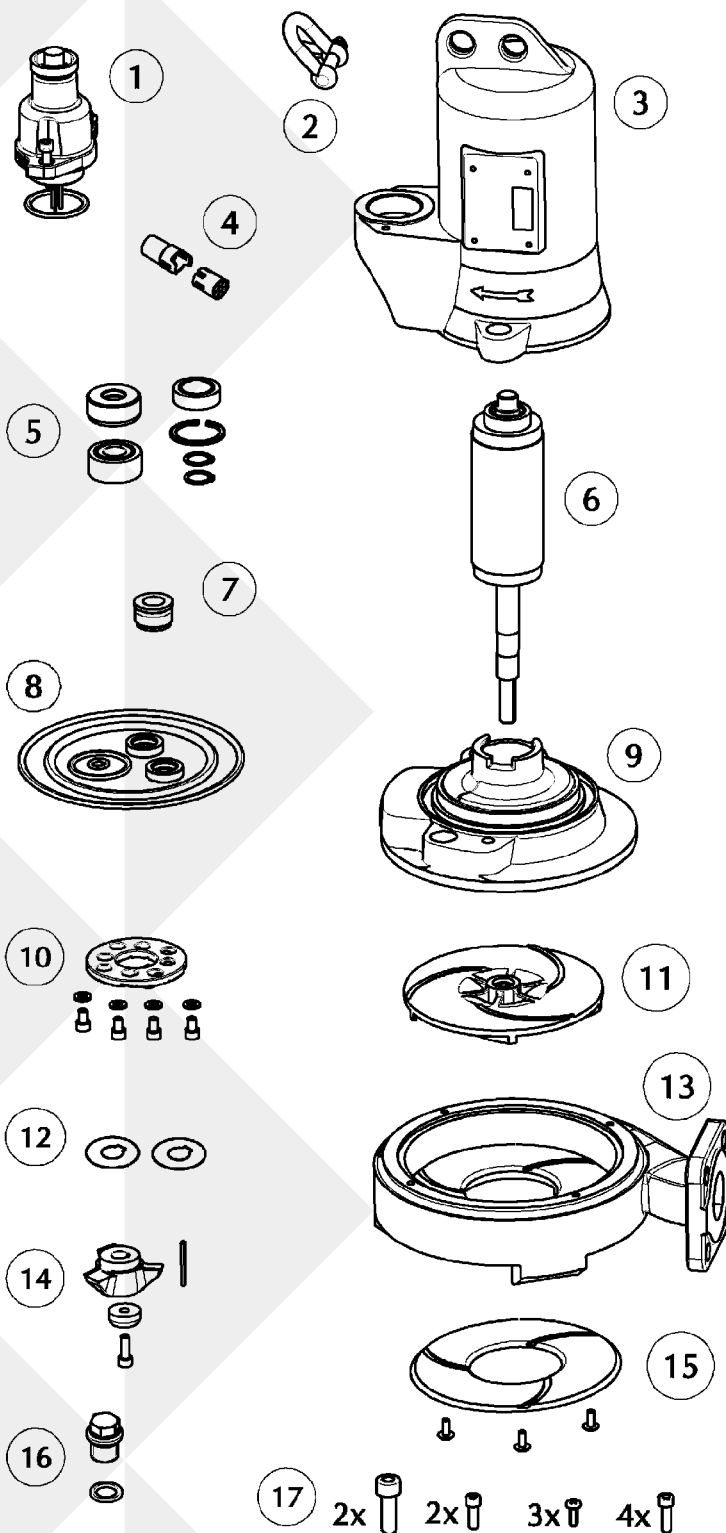

Ersatzteile - Spare parts - Pièces de rechange - Parti di ricambio - Reservedele - Reservdelar  
 Varaosat - Części zamienne - Náhradní díly - Alkatrészek - Piese de schimb - Запасные части

### JUNG PUMPEN MULTICUT 08/2 M, EX - 20/2 M PLUS - 20/2 M PLUS, EX

① Leitung 10m Ex, 10m Ex, 15m Ex, 20m	Cable	<b>JP46259</b> <b>JP45469</b> <b>JP45583</b> <b>JP45584</b>
② Schäkel	Shackle	<b>JP45904</b>
③ Stator + Gehäuse 08/2 20/2	Stator + Housing	<b>JP43737</b> <b>JP43738</b>
④ Coni Stecker	Coni plug	<b>JP46572</b>
⑤ Lagersatz	Bearing set	<b>JP45585</b>
⑥ Rotorwelle 08/2 20/2	Rotor shaft	<b>JP46561</b> <b>JP46562</b>
⑦ Gleitringdichtung	Mechanical seal	<b>JP46043</b>
⑧ Dichtungssatz	Seal set	<b>JP45628</b>
⑨ Lagerkammer	Bearing housing	<b>JP43739</b>
⑩ Schneidplatte	Cutter plate	<b>JP45470</b>
⑪ Laufrad 08/2 20/2	Impeller	<b>JP45467</b> <b>JP45468</b>
⑫ Passscheiben	Shim rings	<b>JP46559</b>
⑬ Pumpengehäuse mit Schleißplatte	Pump casing with wear plate	<b>JP45471</b>
⑭ Schneidrotor	Cutter	<b>JP45472</b>
⑮ Schleißplatte	Wear plate	<b>JP45657</b>
⑯ Ölschraube	Oil screw	<b>JP46046</b>
⑰ Schraubensatz	Screw set	<b>JP46563</b>