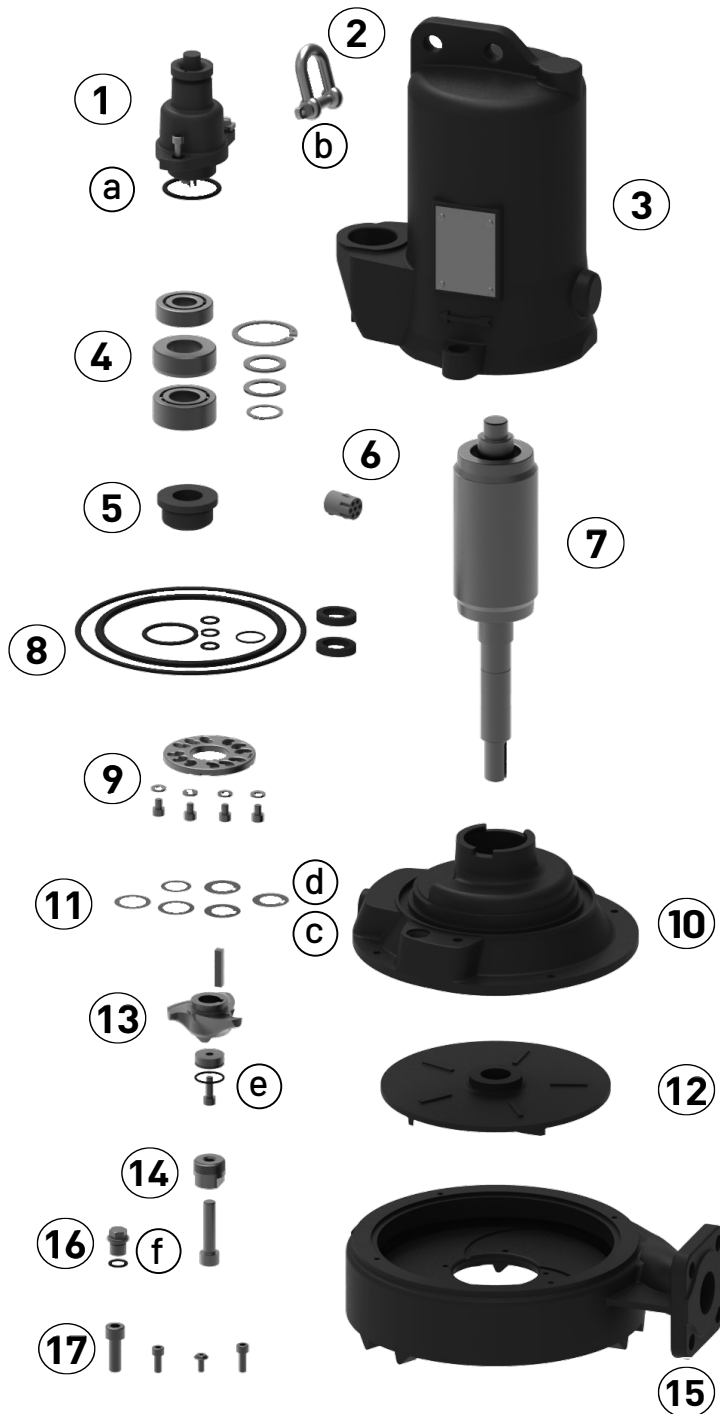

MULTICUT 25/2 M - MULTICUT 45/2 M

Ersatzteile - Spare parts - Pièces de rechange - Reserveonderdelen - Parti di ricambio - Reservedele - Reservdelar
 Varaosat - Części zamienne - Náhradní díly - Alkatrészek - Piese de schimb - Запасные части - 备件

①	Leitung 25/2 ME, 10m 25/2 ME, 20m 10m Ex, 10m Ex, 15m Ex, 20m	Cable	JP46225 JP50605 JP46259 JP45469 JP45583 JP45584
②	Schäkel	Shackle	JP45904
③	Stator + Gehäuse 25/2 ME 25/2 35/2, 36/2, 45/2	Stator + Housing	JP46210 JP44008 JP46211
④	Lagersatz	Bearing set	JP46214
⑤	Gleitringdichtung	Mechanical seal	JP46567
⑥	Steckverbinder	Connector	JP46572
⑦	Rotorwelle 25/2 ME 25/2 35/2, 36/2, 45/2	Rotor shaft	JP46566 JP46565 JP46564
⑧	Dichtungssatz	Seal set	JP46215
⑨	Schneidplatte	Cutter plate	JP50324
⑩	Lagerkammer 25/2 - 36/2 45/2	Bearing housing	JP46216 JP46217
⑪	Passscheiben	Shim rings	JP46571
⑫	Laufrad 25/2 35/2 36/2 45/2	Impeller	JP45542 JP46218 JP46219 JP46220
⑬	Schneidrotor	Cutter	JP50327
⑭	Abziehwerkzeug	Pulling device for cutting system	JP50325
⑮	Pumpengehäuse 25/2 - 36/2 45/2	Pump casing	JP46221 JP46222
⑯	Ölschraube	Oil screw	JP46046
⑰	Schraubensatz	Screw set	JP46563
⑱	1l Öl	1l Oil	JP48236

①	Leitung	Cable	
	10m		JP46575
	Ex, 10m		JP46576
	Ex, 15m		JP46634
	Ex, 20m		JP46635
②	Schäkel	Shackle	JP45904
③	Stator + Gehäuse	Stator + Housing	JP46574
④	Steckverbinder	Connector	JP46573
⑤	Rotorwelle	Rotor shaft	JP46577
⑥	Lagerdeckel	Bearing cover	JP46578
⑦	Gleitringdichtung	Mechanical seal	JP46587
⑧	Dichtungssatz	Seal set	JP46583
⑨	Lagerkammer	Bearing housing	JP46579
⑩	Dichtungsdeckel	Seal cover	JP46580
⑪	Lagersatz	Bearing set	JP46586
⑫	Passscheiben	Shim rings	JP46571
⑬	LaufRad	Impeller	
	75/2		JP46581
	76/2		JP46582
⑭	Schraubensatz	Screw set	JP46588
⑮	Schneidplatte	Cutter plate	JP50324
⑯	Schleißplatte	Wear plate	JP46584
⑰	Schneidrotor	Cutter	JP50309
⑱	Ölschraube	Oil screw	JP46046
⑲	Pumpengehäuse	Pump casing	JP46585
⑳	1l Öl	1l Oil	JP48236