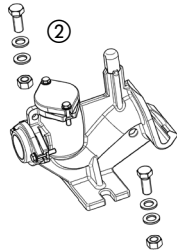

PKS-A 800

①	Traverse D40	Tie bar	JP50072
⑥	Druckrohr DN 40, 675 lg DN 40, 705 lg	Discharge branch	JP47933 JP48972
⑦	DN 65 DN 80		JP17679 JP17680

PKS-A 1200

①	Traverse	Tie bar	JP48743
②	Kupplungsventil DN 40	Coupling unit DN 40	JP48237
③	Einzelleitung DN 40	Single pipe DN40	JP48742
④	Doppelleitung DN 40	Duplex pipe DN 40	JP48741
⑤	Schieberverlängerung	Handle extension	JP48744
⑥	Druckrohr DN 40 DN 65 DN 80	Discharge branch	JP47832 JP48752 JP48753