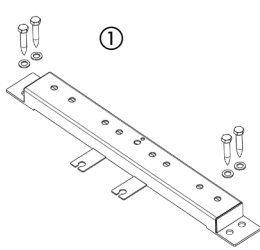

PKS-A 800

①	Traverse D40	Tie bar	JP50072
⑥	Druckrohr DN 40, 675 lg DN 40, 705 lg	Discharge branch	JP47933 JP48972
⑦	DN 65 DN 80		JP17679 JP17680

PKS-A 1200

①	Traverse	Tie bar	JP48743
②	Kupplungsventil DN 40	Coupling unit DN 40	JP48237
③	Einzelleitung DN 40	Single pipe DN40	JP48742
④	Doppelleitung DN 40	Duplex pipe DN 40	JP48741
⑤	Schieberverlängerung	Handle extension	JP48744
⑥	Druckrohr DN 40 DN 65 DN 80	Discharge branch	JP47832 JP48752 JP48753