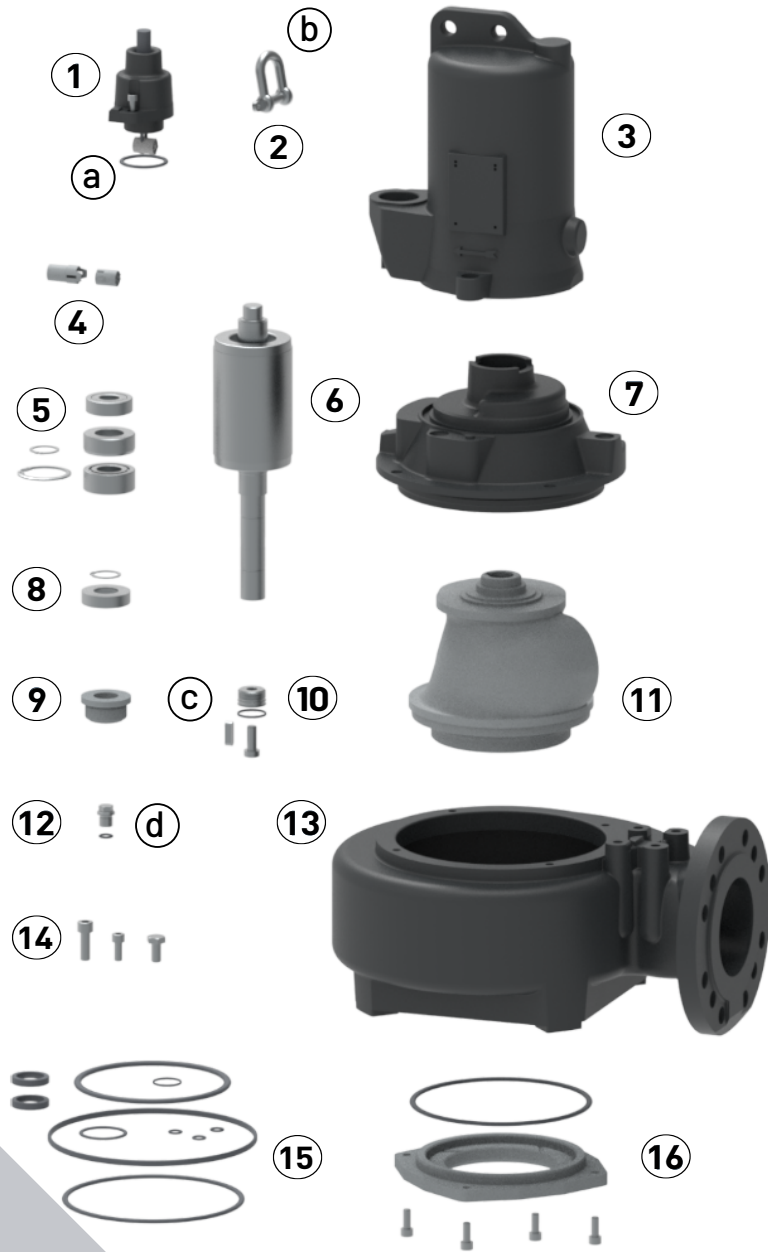

MULTISTREAM 10 - 35

Ersatzteile - Spare parts - Pièces de rechange - Reserveonderdelen - Parti di ricambio - Reservedele - Reservdelar
 Varaosat - Części zamienne - Náhradní díly - Alkatrészek - Piese de schimb - Запасные части - 备件

a	10x O-Ring 38x3,5	JP48109
b	10x Splint / Cotter pins 1,6 x 20	JP46182
c	10x O-RING 25x2	JP50634
d	10x O-Ring 10x2,5	JP48088

①	Leitung 10 M EX, 10 M EX, 15 M EX, 20 M	Cable	JP46259 JP45469 JP45583 JP45584
②	Schäkel	Shackle	JP45904
③	Stator + Gehäuse 10/2, 15/2, 25/2 35/2 10/4, 15/4, 25/4 35/4	Stator + Housing	JP44008 JP46211 JP47042 JP47045
④	Steckverbinder	Connector	JP46572
⑤	Lagersatz	Bearing set	JP46214
⑥	Rotorwelle 10/2, 15/2, 25/2 35/2 10/4, 15/4, 25/4 35/4	Rotor shaft	JP47038 JP47039 JP47040 JP47041
⑦	Lagerkammer A1 B1 A2, B2 B3, B4, C1	Bearing housing	JP47068 JP47069 JP47070 JP47071
⑧	Wellenabdeckung	Shaft cover	JP47043
⑨	Gleitringdichtung	Mechanical seal	JP46567
⑩	Laufradbefestigung	Impeller fixation	JP50633
⑪	Laufrad 10/2 A1 15/2 A1 25/2 A2 35/2 A2 25/2 B1 35/2 B2 10/4 B1 15/4 B3 25/4 B4 35/4 B4 25/4 C1 35/4 C1	Impeller	JP50621 JP50622 JP50623 JP50624 JP50625 JP50626 JP50627 JP50628 JP50629 JP50630 JP50631 JP50632
⑫	Ölschraube	Oil screw	JP46046
⑬	Pumpengehäuse A1 A2 B1 B2 B3 B4 C1 UC	Pump casing	JP47060 JP47061 JP47062 JP47063 JP47064 JP47065 JP47066 JP47067
⑭	Schraubensatz	Screw set	JP47076
⑮	Dichtungssatz	Seal set	JP47077
⑯	Schleißring B2 B4 C1	Wear ring	JP47072 JP47073 JP47074
⑰	1l Öl	1l Oil	JP48236